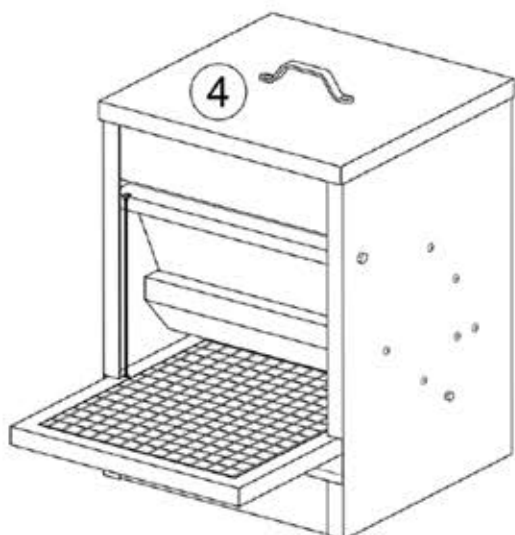

NÁŠLAPNÉ KRMÍTKO PRO SLEPICE GAUN - 10 KG POZINKOVANÉ

KOMPONENTY:

Obsah balení:

1. Krmítko (1)
2. Nášlapná plocha (1)
3. Háček (2)
4. Víko (1)

Potřebné nářadí:

Klíč 8 mm

POKYNY K MONTÁŽI A INSTALACI:

Obr. 1

Odšroubujte šrouby z nášlapné plochy. Nášlapnou plochu umístěte k odpovídajícím otvorům na stranách krmítka jako je znázorněno na obrázku 1. Šrouby vložte do otvorů a utáhněte.

Obr. 2

Upevněte háčky na místě, jak je znázorněno na obrázku 2.