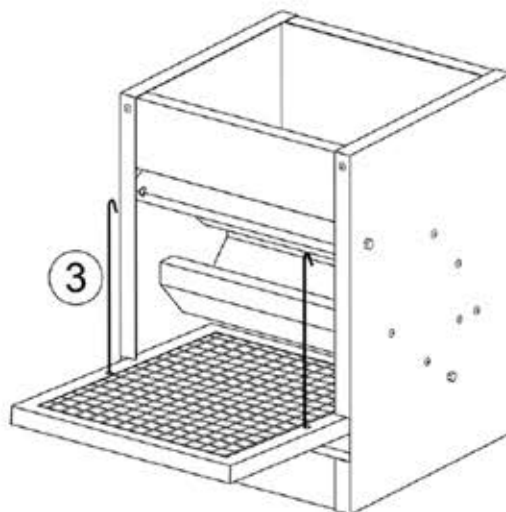

NÁŠLAPNÉ KRMÍTKO PRO SLEPICE GAUN - 10 KG POZINKOVANÉ

KOMPONENTY:

Obsah balení:

1. Krmítko (1)
2. Nášlapná plocha (1)
3. Háček (2)
4. Víko (1)

Potřebné nářadí:

Klíč 8 mm

POKYNY K MONTÁŽI A INSTALACI:

Obr. 1

Odšroubujte šrouby z nášlapné plochy. Nášlapnou plochu umístěte k odpovídajícím otvorům na stranách krmítka jako je znázorněno na obrázku 1. Šrouby vložte do otvorů a utáhněte.

Obr. 2

Upevněte háčky na místě, jak je znázorněno na obrázku 2.