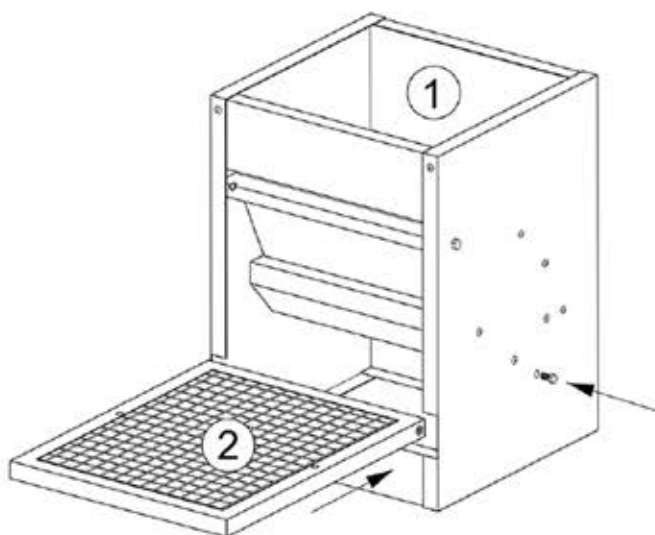

NÁŠLAPNÉ KRMÍTKO PRO SLEPICE GAUN - 10 KG POZINKOVANÉ

KOMPONENTY:

Obsah balení:

1. Krmítko (1)
2. Nášlapná plocha (1)
3. Háček (2)
4. Víko (1)

Potřebné nářadí:

Klíč 8 mm

POKYNY K MONTÁŽI A INSTALACI:

Obr. 1

Odšroubujte šrouby z nášlapné plochy. Nášlapnou plochu umístěte k odpovídajícím otvorům na stranách krmítka jako je znázorněno na obrázku 1. Šrouby vložte do otvorů a utáhněte.

Obr. 2

Upevněte háčky na místě, jak je znázorněno na obrázku 2.